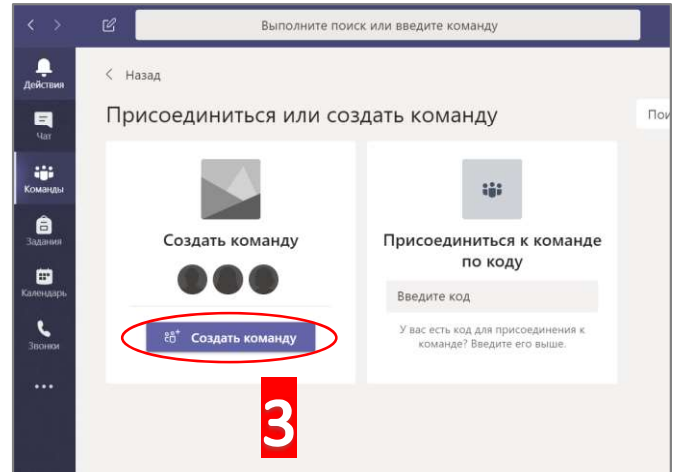

4 

5 

6 

7 

ИСПОЛЬЗУЕТСЯ ЛОГИН как для ЛИЧНОГО КАБИНЕТА

Пример :
p19999@edu.kubsu.ru

ПАРОЛЬ как ЛК

Сменить язык интерфейса на Русский

Создание команды

12

Обмен сообщениями в команде

Добавить канал в команду и добавить участника по ссылке

Создание группового чата

Звонки

Создание Собрания (видеозвонок) 1

Создание Собрания (видеозвонок) 2