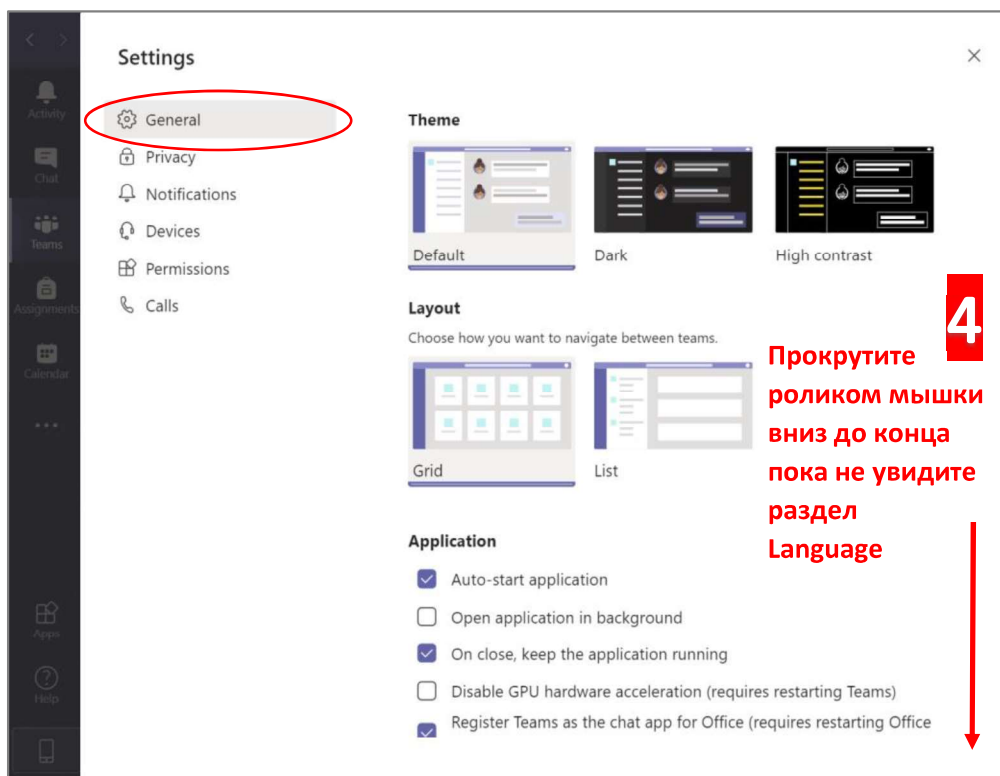

4 

5 

6 

7 

ИСПОЛЬЗУЕТСЯ ЛОГИН как для ЛИЧНОГО КАБИНЕТА

Пример :
p19999@edu.kubsu.ru

ПАРОЛЬ как ЛК

Сменить язык интерфейса на Русский

Создание команды

12

Обмен сообщениями в команде

Добавить канал в команду и добавить участника по ссылке

Создание группового чата

Звонки

Создание Собрания (видеозвонок) 1

Создание Собрания (видеозвонок) 2