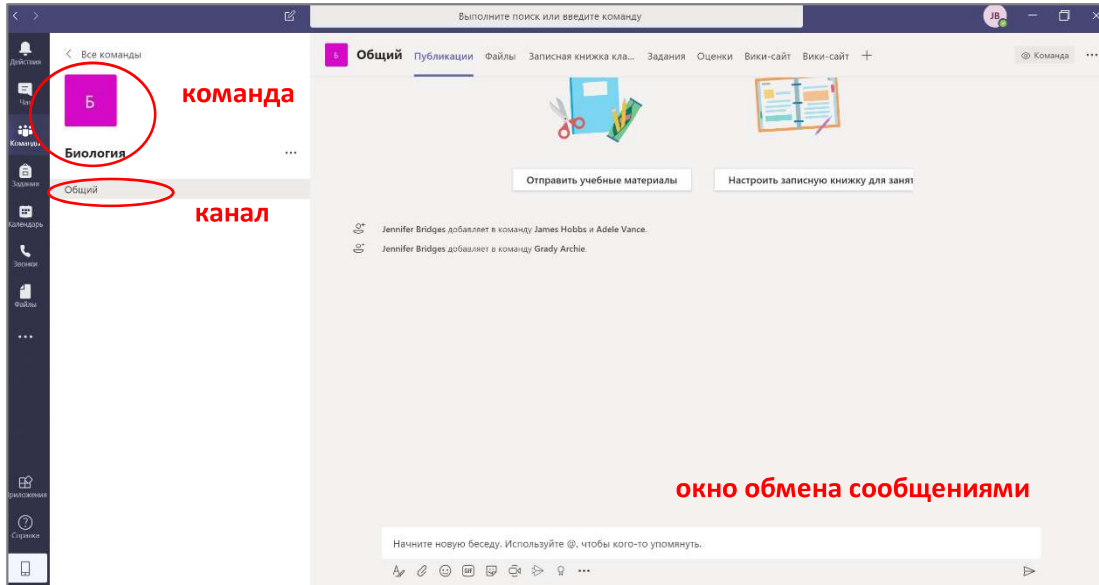

4 

5 

6 

7 

ИСПОЛЬЗУЕТСЯ ЛОГИН как для ЛИЧНОГО КАБИНЕТА

Пример :
p19999@edu.kubsu.ru

ПАРОЛЬ как ЛК

Сменить язык интерфейса на Русский

Создание команды

12

Обмен сообщениями в команде

Добавить канал в команду и добавить участника по ссылке

Создание группового чата

Звонки

Создание Собрания (видеозвонок) 1

Создание Собрания (видеозвонок) 2