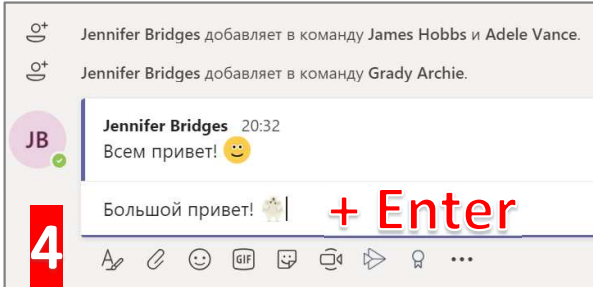

4 

5 

6 

7 

ИСПОЛЬЗУЕТСЯ ЛОГИН как для ЛИЧНОГО КАБИНЕТА

Пример :
p19999@edu.kubsu.ru

ПАРОЛЬ как ЛК

Сменить язык интерфейса на Русский

Создание команды

12

Обмен сообщениями в команде

Добавить канал в команду и добавить участника по ссылке

Создание группового чата

Звонки

Создание Собрания (видеозвонок) 1

Создание Собрания (видеозвонок) 2