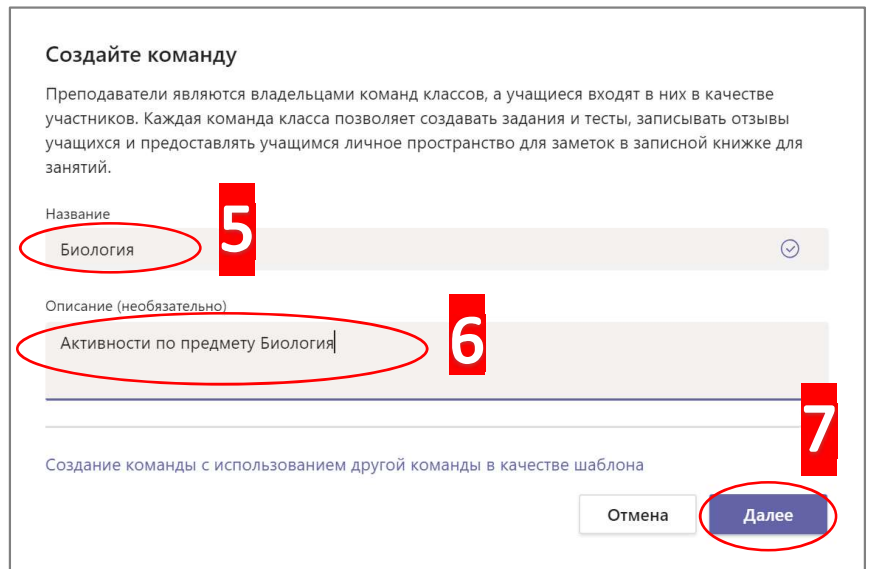

4 

5 

6 

7 

ИСПОЛЬЗУЕТСЯ ЛОГИН как для ЛИЧНОГО КАБИНЕТА

Пример :
p19999@edu.kubsu.ru

ПАРОЛЬ как ЛК

Сменить язык интерфейса на Русский

Создание команды

12

Обмен сообщениями в команде

Добавить канал в команду и добавить участника по ссылке

Создание группового чата

Звонки

Создание Собрания (видеозвонок) 1

Создание Собрания (видеозвонок) 2