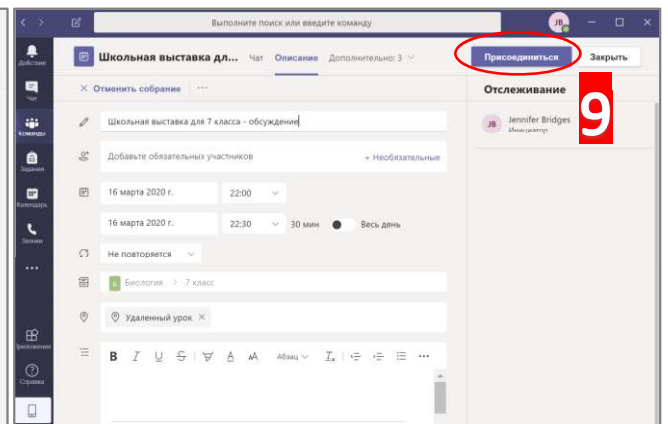

4 

5 

6 

7 

ИСПОЛЬЗУЕТСЯ ЛОГИН как для ЛИЧНОГО КАБИНЕТА

Пример :
p19999@edu.kubsu.ru

ПАРОЛЬ как ЛК

Сменить язык интерфейса на Русский

Создание команды

12

Обмен сообщениями в команде

Добавить канал в команду и добавить участника по ссылке

Создание группового чата

Звонки

Создание Собрания (видеозвонок) 1

Создание Собрания (видеозвонок) 2

Добавление файлов и вкладок