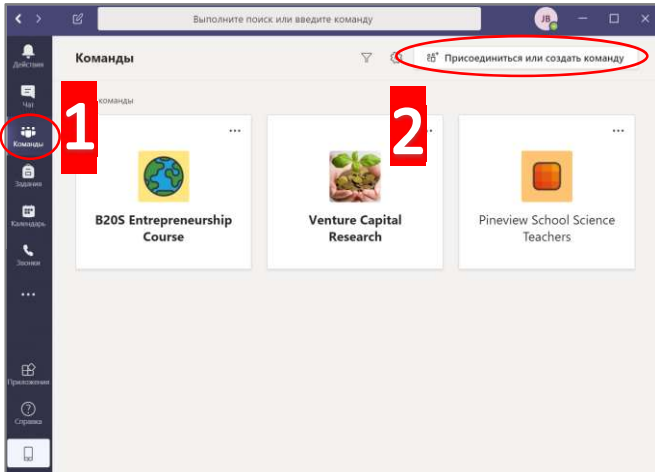

4 

5 

6 

7 

ИСПОЛЬЗУЕТСЯ ЛОГИН как для ЛИЧНОГО КАБИНЕТА

Пример :
p19999@edu.kubsu.ru

ПАРОЛЬ как ЛК

Сменить язык интерфейса на Русский

Создание команды

12

Обмен сообщениями в команде

Добавить канал в команду и добавить участника по ссылке

Создание группового чата

Звонки

Создание Собрания (видеозвонок) 1

Создание Собрания (видеозвонок) 2