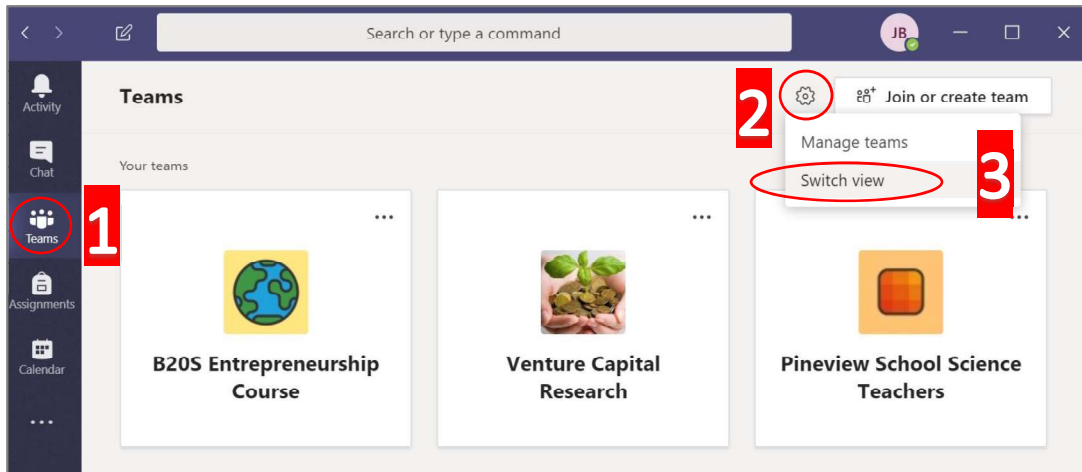

4 

5 

6 

7 

ИСПОЛЬЗУЕТСЯ ЛОГИН как для ЛИЧНОГО КАБИНЕТА

Пример :
p19999@edu.kubsu.ru

ПАРОЛЬ как ЛК

Сменить язык интерфейса на Русский

Создание команды

12

Обмен сообщениями в команде

Добавить канал в команду и добавить участника по ссылке

Создание группового чата

Звонки

Создание Собрания (видеозвонок) 1

Создание Собрания (видеозвонок) 2