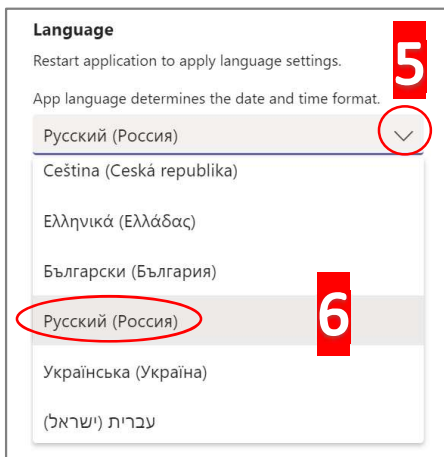

4 

5 

6 

7 

ИСПОЛЬЗУЕТСЯ ЛОГИН как для ЛИЧНОГО КАБИНЕТА

Пример :
p19999@edu.kubsu.ru

ПАРОЛЬ как ЛК

Сменить язык интерфейса на Русский