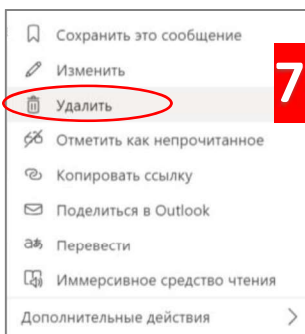

4 

5 

6 

7 

ИСПОЛЬЗУЕТСЯ ЛОГИН как для ЛИЧНОГО КАБИНЕТА

Пример :
p19999@edu.kubsu.ru

ПАРОЛЬ как ЛК

Сменить язык интерфейса на Русский

Создание команды

12

Обмен сообщениями в команде

Добавить канал в команду и добавить участника по ссылке

Создание группового чата

Звонки

Создание Собрания (видеозвонок) 1

Создание Собрания (видеозвонок) 2