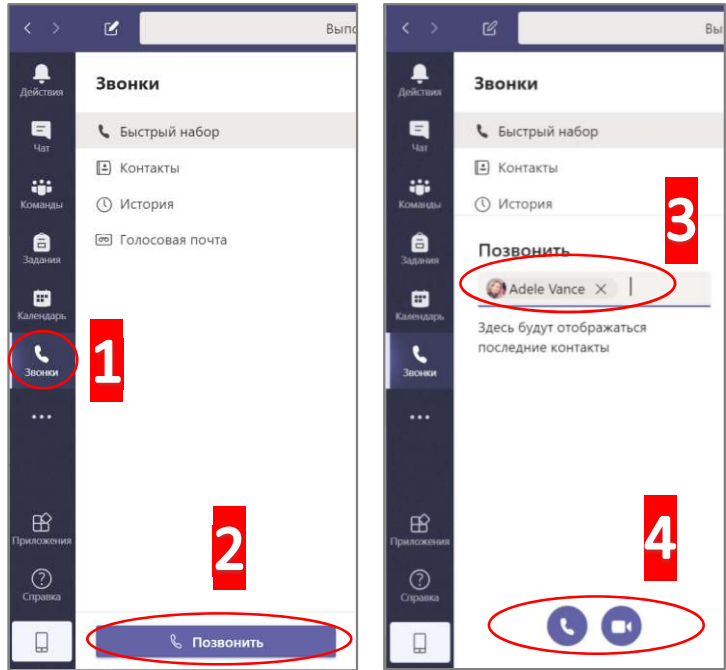

4 

5 

6 

7 

ИСПОЛЬЗУЕТСЯ ЛОГИН как для ЛИЧНОГО КАБИНЕТА

Пример :
p19999@edu.kubsu.ru

ПАРОЛЬ как ЛК

Сменить язык интерфейса на Русский

Создание команды

12

Обмен сообщениями в команде

Добавить канал в команду и добавить участника по ссылке

Создание группового чата

Звонки

Создание Собрания (видеозвонок) 1

Создание Собрания (видеозвонок) 2