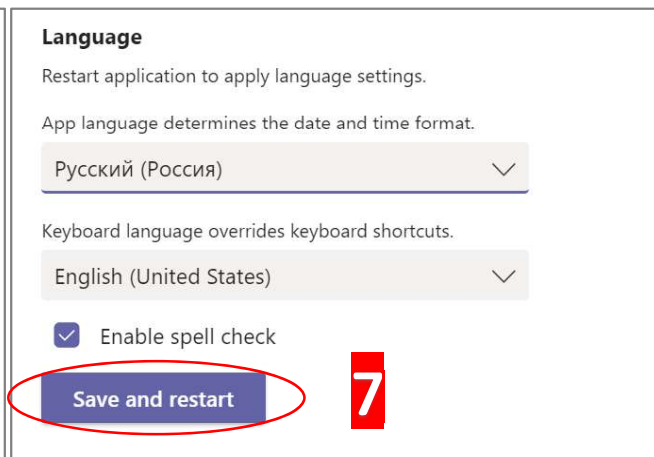

4 

5 

6 

7 

ИСПОЛЬЗУЕТСЯ ЛОГИН как для ЛИЧНОГО КАБИНЕТА

Пример :
p19999@edu.kubsu.ru

ПАРОЛЬ как ЛК

Сменить язык интерфейса на Русский